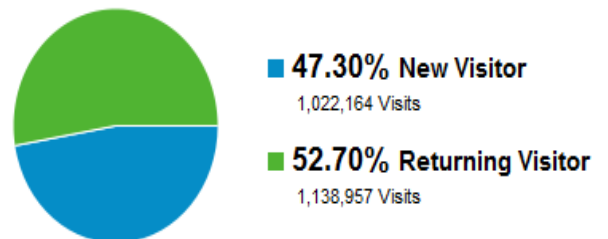

**จำนวนผู้เข้าชมต่อเดือนและต่อวัน** (ข้อมูลจาก Google Analytics ตั้งแต่ 1 มกราคม – 30 พฤศจิกายน 2554)

1,034,575 people visited this site

**UIP** 3000 UIP ต่อวัน หรือ ประมาณ 1xx,xxx ต่อเดือน

**Pageview** 3x,xxx ต่อวัน หรือ 9xx,xxx ต่อเดือน

Ukulele มีขนาดมาตรฐานอยู่ทั้งหมด 4 ขนาด โดยขนาดที่ได้รับความนิยมมากที่สุด คือ Tenor, Soprano และ Concert ตามลำดับครับ สำหรับขนาด Soprano, Concert และ Tenor มีวิธีเล่นเหมือนกัน โดยมีการจูนเสียงที่เป็นมาตรฐานสา [...]