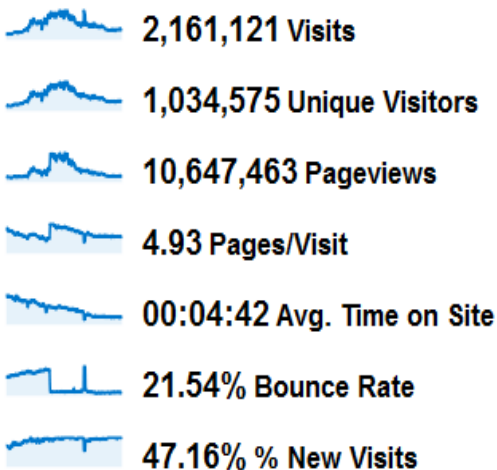

**จำนวนผู้เข้าชมต่อเดือนและต่อวัน** (ข้อมูลจาก Google Analytics ตั้งแต่ 1 มกราคม – 30 พฤศจิกายน 2554)

1,034,575 people visited this site

**UIP** 3000 UIP ต่อวัน หรือ ประมาณ 1xx,xxx ต่อเดือน

**Pageview** 3x,xxx ต่อวัน หรือ 9xx,xxx ต่อเดือน

### ข้อมูลจาก Truehit.net

ติดอันดับ ในช่วง 681 ของจำนวนเว็บไซต์ทั้งหมดในทฤษฎีกว่า 10,000 เว็บไซต์

ติดอันดับ 107 ในหมวดหมู่บันเทิงในทฤษฎีกว่า 262 เว็บไซต์

ติดอันดับ 16 ในหมวดหมู่เพลงและดนตรีในทฤษฎีกว่า 42 เว็บไซต์

# ราคาค่าโฆษณา

Positon	Size	Page	Rate per month (Baht)	Maximum for Vendor
Floating banner	530 x 279	First page	20,000	2
Top banner A	830 x 150	First page and video page	20,000	2
Big Banner A	830 x 150	First page	10,000	2
Mini banner A	150 x 60	First page and webboard page	3,000	15
Mini banner B	150 x 60	First page and video page	3,000	10

Ukulele มีขนาดมาตรฐานอยู่ทั้งหมด 4 ขนาด โดยขนาดที่ได้รับความนิยมมากที่สุด คือ Tenor, Soprano และ Concert ตามลำดับครับ สำหรับขนาด Soprano, Concert และ Tenor มีวิธีเล่นเหมือนกัน โดยมีการจูนเสียงที่เป็นมาตรฐานสา [...]